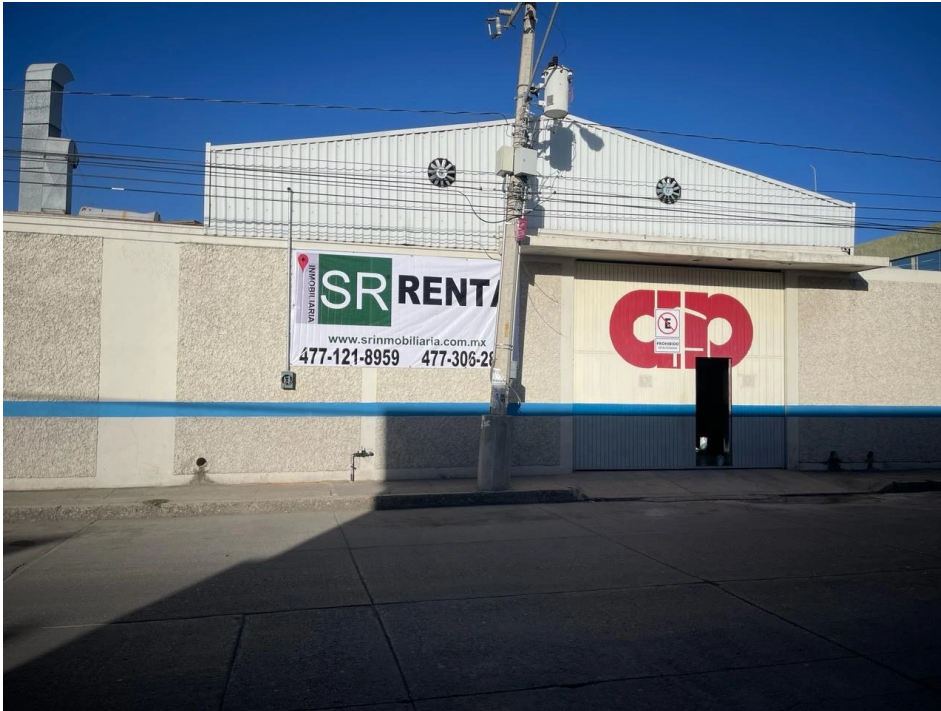

BODEGA ETA

Código: SR-441

Renta

\$49,000.00
MXN

Descripción

¡Renta de Bodega en Ubicación Estratégica!

Ponemos a tu disposición una **bodega de 700 m²** ideal para tu empresa:

Ubicada **en zona industrial**, con excelente visibilidad y fácil acceso para transporte de carga.

A solo unos pasos de un **centro comercial**, lo que brinda conveniencia y gran conectividad

Amplios espacios de maniobra
Acceso inmediato a vialidades principales
Ideal para logística, distribución o almacenamiento

¡Una oportunidad única para llevar tu negocio al siguiente nivel!

Contáctanos para más información y agendar una visita.

Especificaciones

Construcción 700 m2

Ubicación

Calle Eta # 205 Colonia Industrial Delta